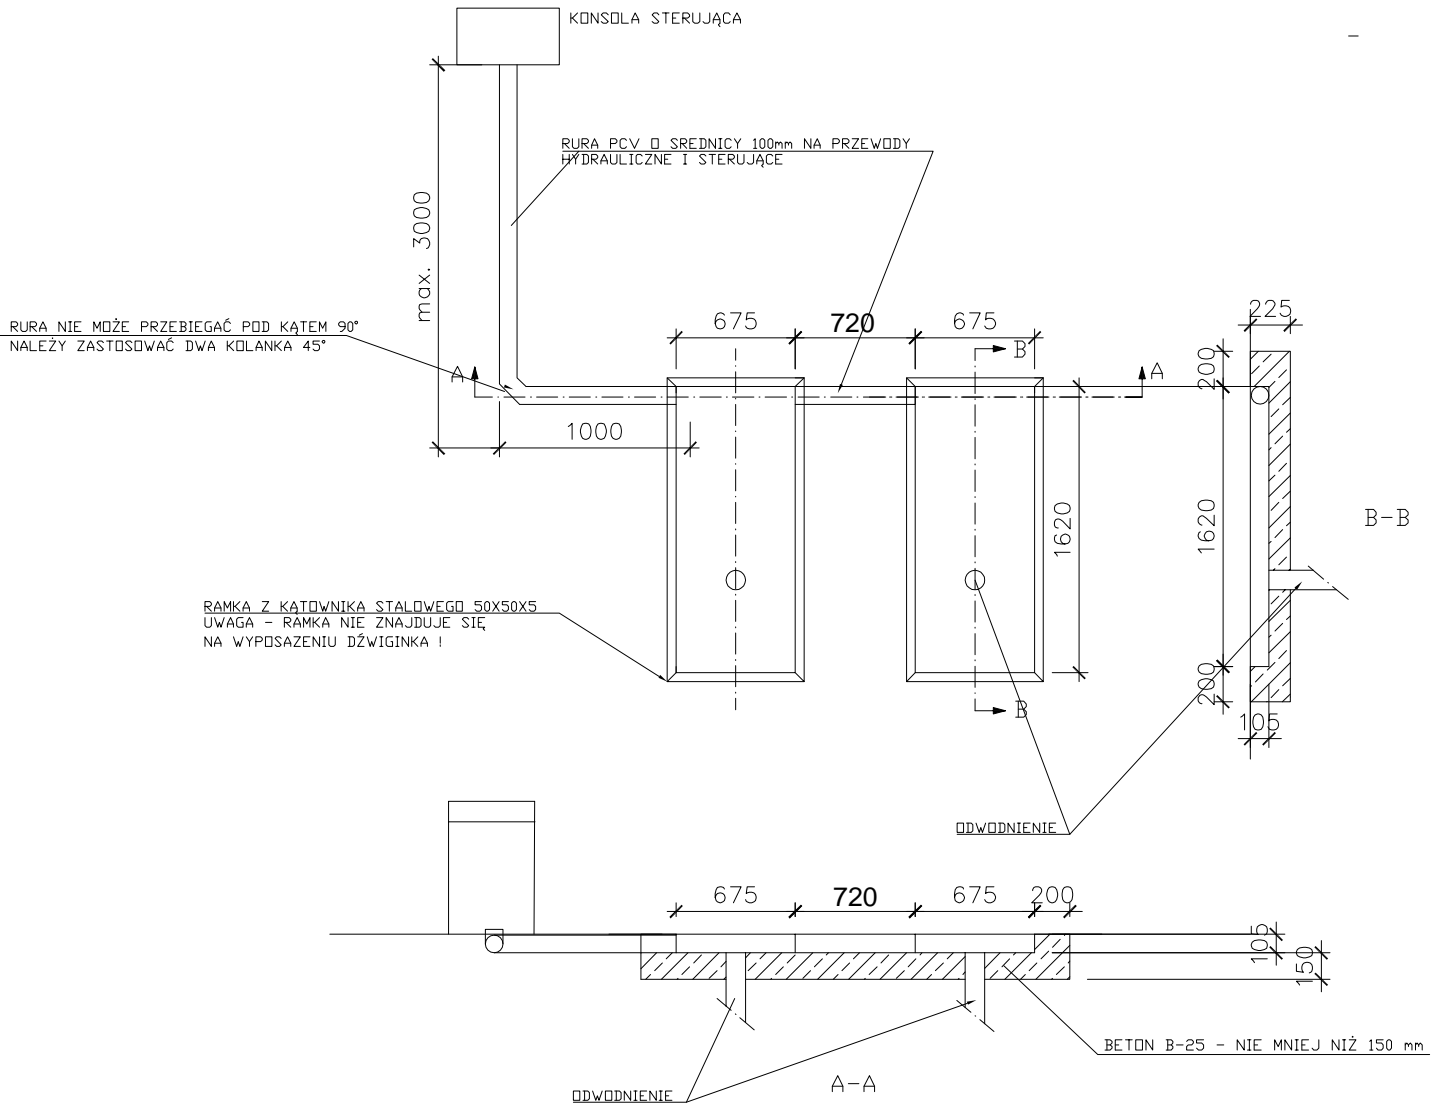

DOPUSZCZALNA ODCHYLEŃKA  $\leq 5\text{MM}$   
 PANEL STEROWANIA MOŻE ZNAJDOWAĆ SIĘ  
 PO LEWEJ LUB PRAWEJ STRONIE DŹWIGNIKA  
 WSZYSTKIE WYMIARY PODANE W MILIMETRACH

PODNOŚNIK NOŻYCOWY DUNLOP  
 WERSJA BEZ NAJAZDÓW  
 DSL-3